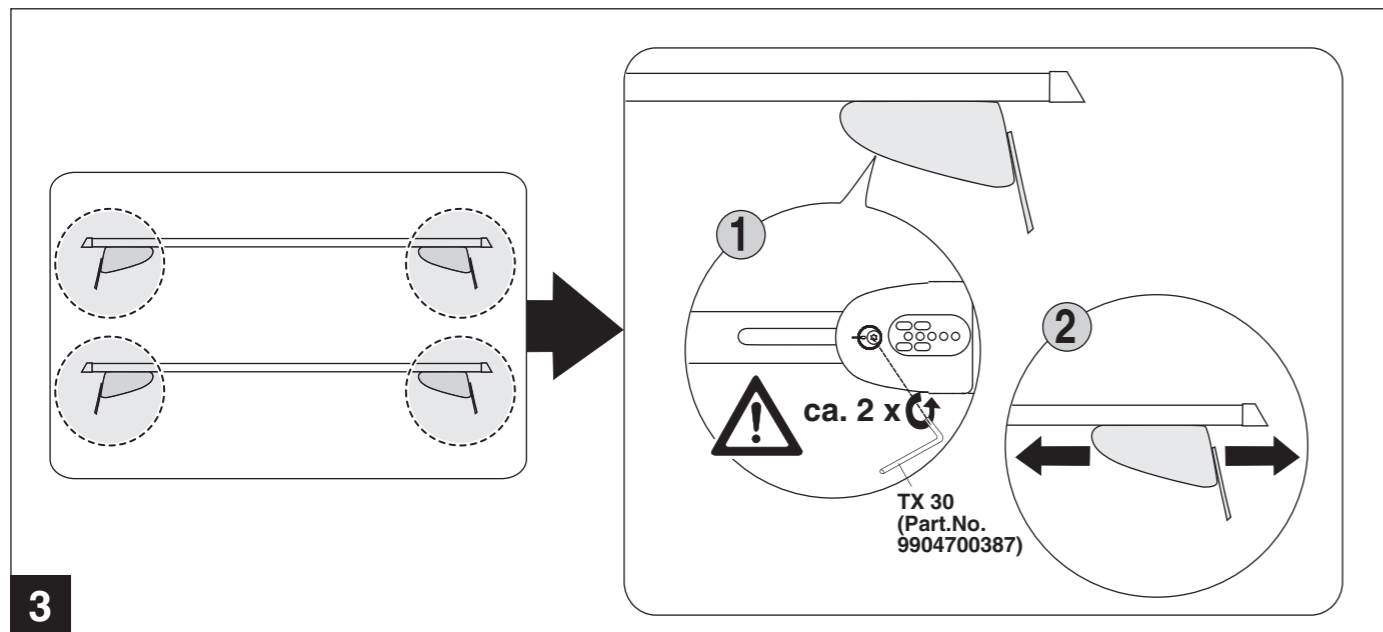

Atera SIGNO

Mercedes Benz
CLA (C118) 05/2019-