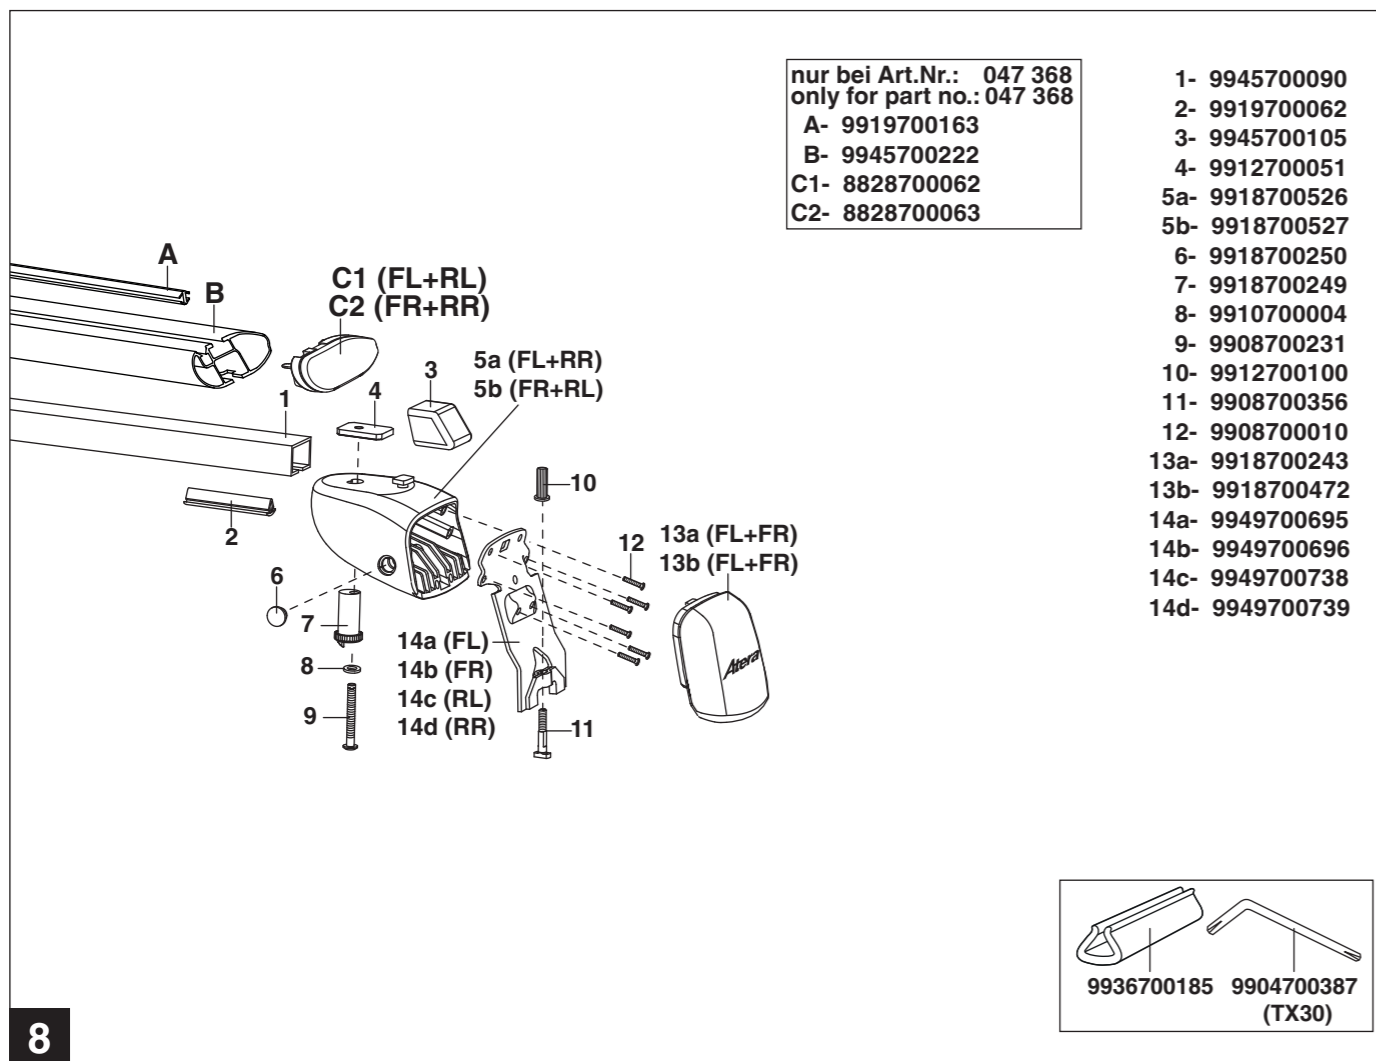

Atera SIGNO

Mercedes Benz
CLA (C118) 05/2019-

Atera SIGNO

Mercedes Benz
CLA (C118) 05/2019-

Art.-Nr. / Part-No. : 044 368
Art.-Nr. / Part-No. : 047 368

6

7

8

Art.-Nr. / Part-No. : 044 368

Atera
MADE IN GERMANY

Atera GmbH
Im Herrach 1
D-88299 Leutkirch
Internet: www.atera.de

© ATERA GmbH
Ref.-Nr.: 044 368_096434436800_992570050200
Ref.-Nr.: 047 368_096434736800_992570050200
Stand/State: 29 07 2019 – Rev 00 Ver 00