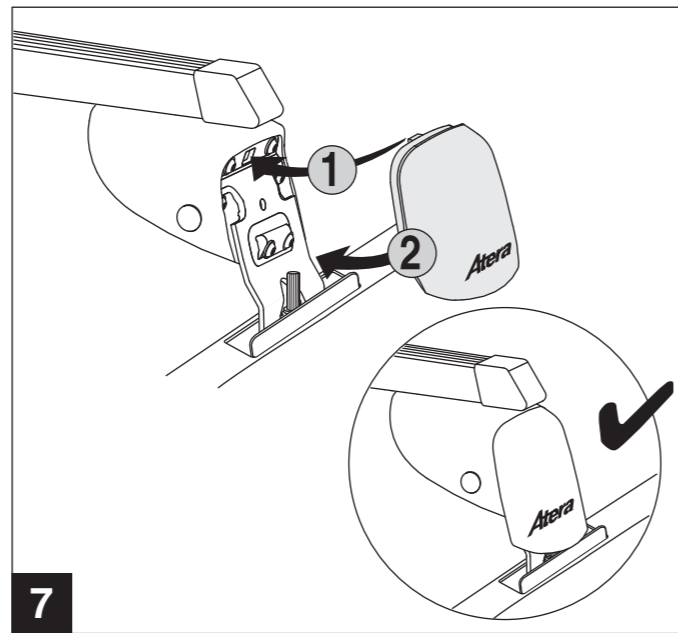

Atera SIGNO

Mercedes Benz
CLA (C118) 05/2019-

Atera SIGNO

Mercedes Benz
CLA (C118) 05/2019-

Art.-Nr. / Part-No. : 044 368
Art.-Nr. / Part-No. : 047 368

6

7

8