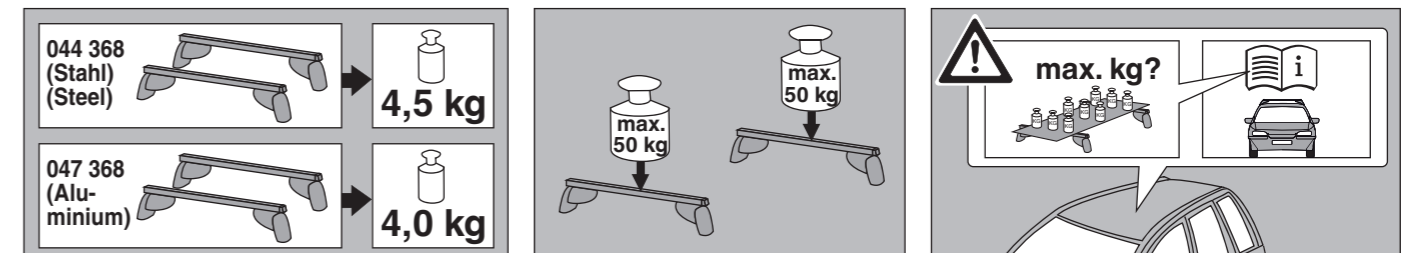

Atera
MADE IN GERMANY

Atera GmbH
Im Herrach 1
D-88299 Leutkirch
Internet: www.atera.de

© ATERA GmbH
Ref.-Nr.: 044 368_096434436800_992570050200
Ref.-Nr.: 047 368_096434736800_992570050200
Stand/State: 29 07 2019 – Rev 00 Ver 00