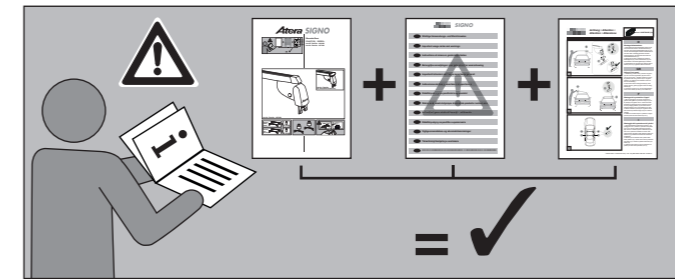

Atera SIGNO

Mercedes Benz
CLA (C118) 05/2019-

Atera SIGNO

Mercedes Benz
CLA (C118) 05/2019-

Art.-Nr. / Part-No. : 044 368
Art.-Nr. / Part-No. : 047 368

6

7

8