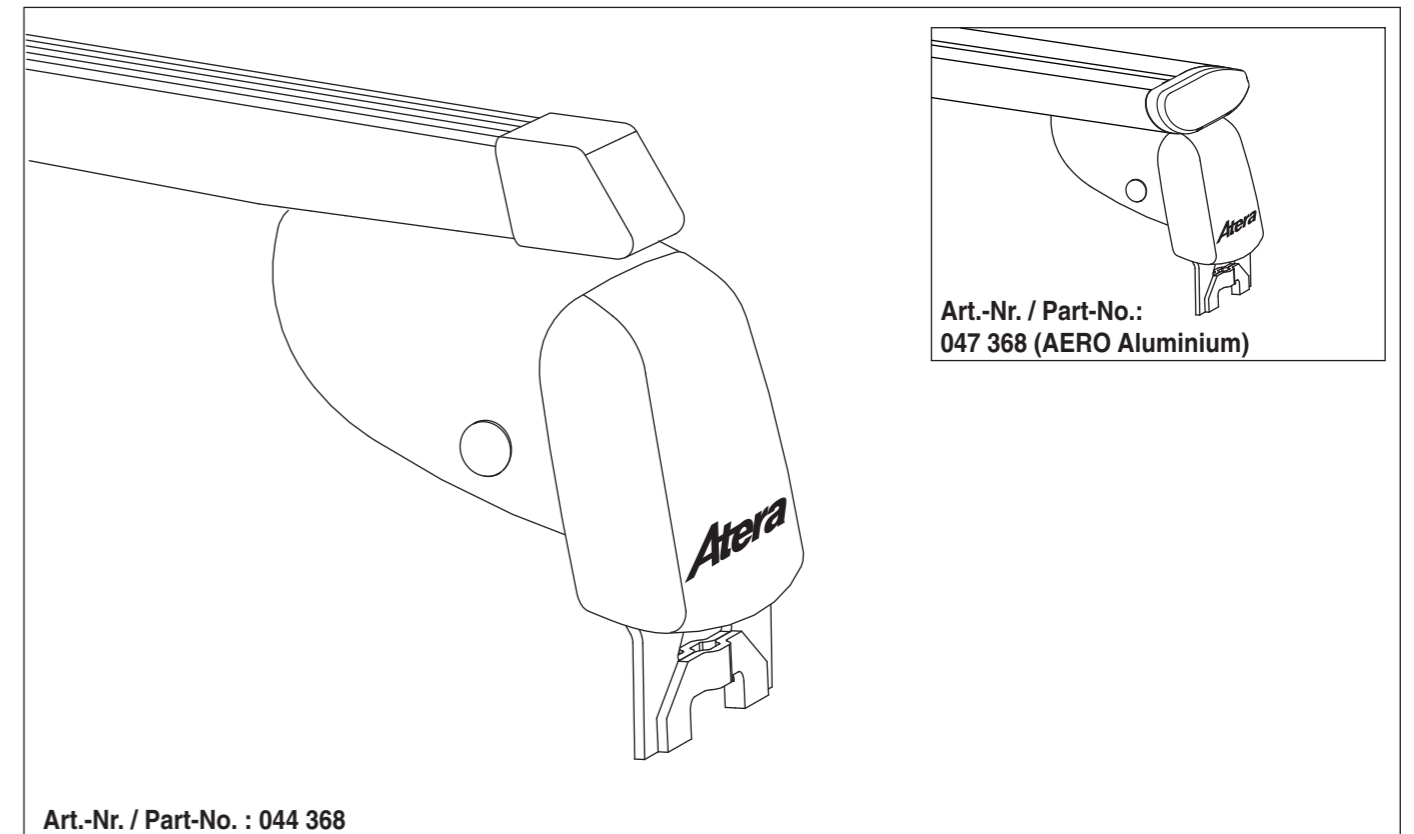

Atera SIGNO

Mercedes Benz
CLA (C118) 05/2019-

Atera SIGNO

Mercedes Benz
CLA (C118) 05/2019-

Art.-Nr. / Part-No. : 044 368
Art.-Nr. / Part-No. : 047 368

6

7

8