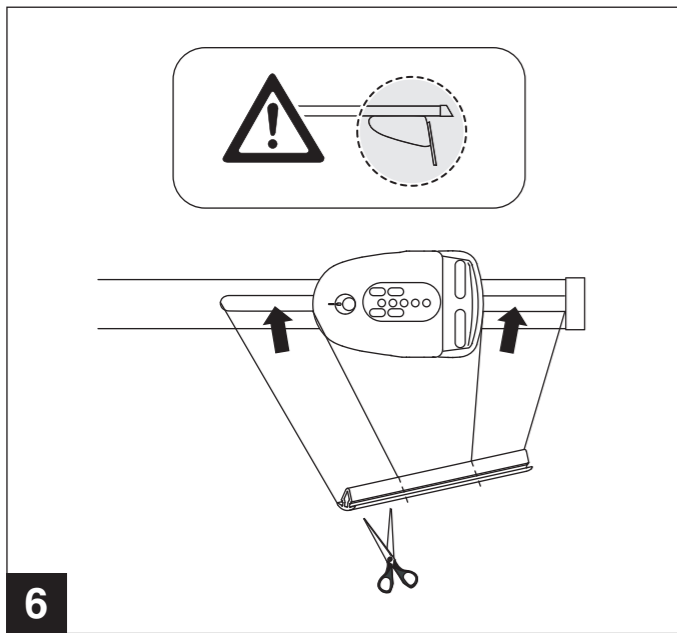

Atera SIGNO

Mercedes Benz
CLA (C118) 05/2019-

Atera SIGNO

Mercedes Benz
CLA (C118) 05/2019-

Art.-Nr. / Part-No. : 044 368
Art.-Nr. / Part-No. : 047 368

6

7

8