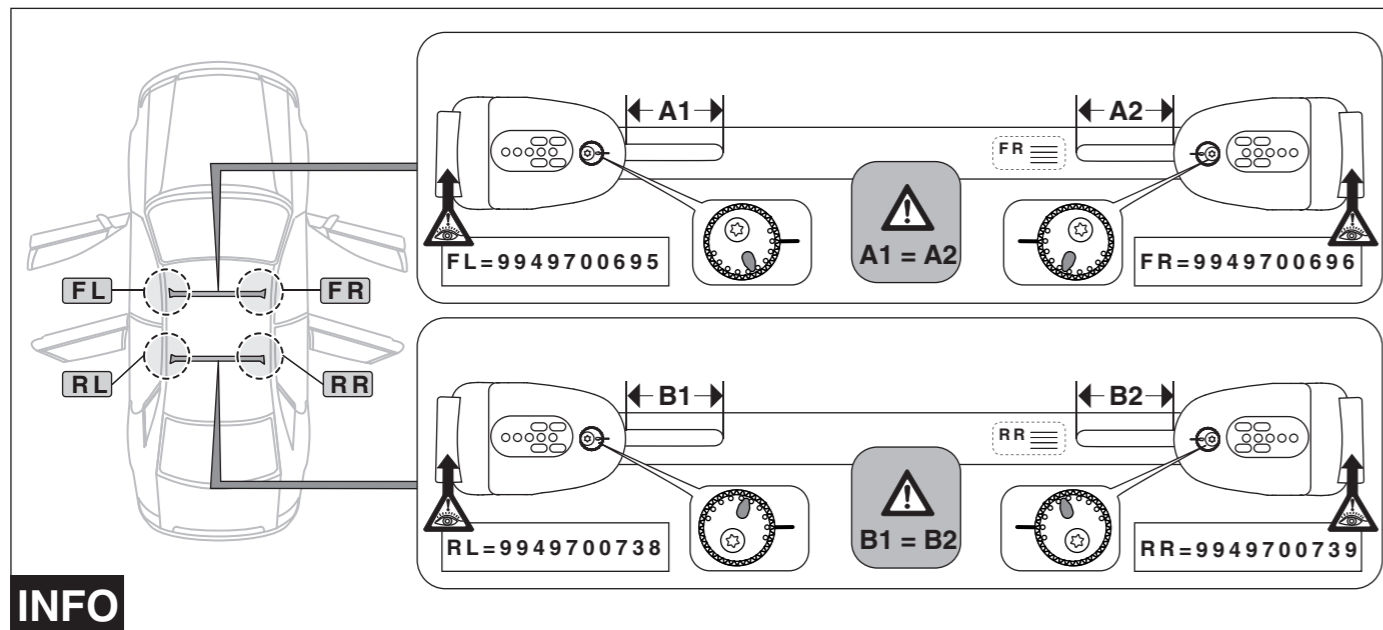

Atera SIGNO

Mercedes Benz
CLA (C118) 05/2019-